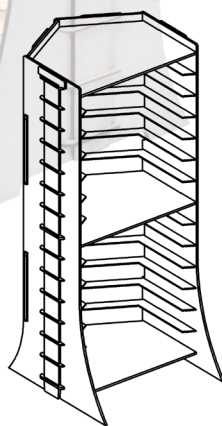

Вариант №1

СТОЙКА - НАКОПИТЕЛЬ «ШЕСТИУГОЛЬНИК»

для декоративной планки в коробке (8 ячеек)

Размеры стойки «Шестиугольник»:

Высота 650мм, Глубина 760мм,

Ширина 680мм

Вместимость:

Планка в коробке 8шт

Стойка предоставляется

без коробок!

СТОЙКА - НАКОПИТЕЛЬ «НЕБОСКРЕБ»

для декоративной планки в коробке (14 ячеек)

Размеры стойки «Небоскреб»:
Высота 1500мм, Ширина 670мм
Глубина нижней части 790мм,
Глубина верхней части 630мм

Вместимость:
Планка в коробке 14шт

Стойка предоставляется
без коробок!

СТОЙКА - НАКОПИТЕЛЬ «ПОРЯДОК»

64 ячейки 90мм*45мм

Размеры стойки «Порядок»:
Высота 952мм, Глубина 665мм,
Ширина 665мм

Вместимость:
Карнизы Ультеракомпакт 2, 3-х рядные,
Карнизы Эконом 1, 2, 3-х рядные
заполнение до 64шт

СТОЙКА «ПРИВЕДЕНИЕ»

демонстрационная

Размеры стойки «Приведение»:
Высота 1500мм, Ширина 620мм
Глубина нижней части 370мм,
Глубина с мини-карнизом 413мм

Вместимость:
Мини-карниз Эра-28 1шт

СТОЙКА «ОКНО»

демонстрационная