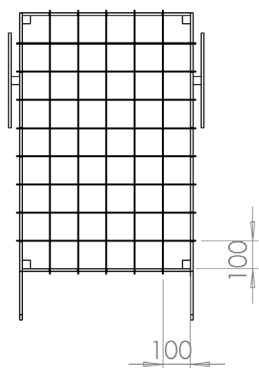

54 ячейки 100мм*100мм
(6 ячеек*9 ячеек)

Размеры стойки «Карета»:
Высота 790мм, Глубина 700мм,
Ширина 1190мм

Вместимость:

Ролет шторы заполнение до 216шт

Бокс 40мм*40мм по 4шт в ячейку

Бокс 40мм*60мм по 2шт в ячейку

Жалюзи заполнение 108шт

Бокс 85мм*35мм по 2шт в ячейку

Бамбуковые изделия 54шт

Бокс 90мм*90мм по 1шт в ячейку

СТОЙКА - НАКОПИТЕЛЬ «ТЕЛЕГА»

54 ячейки 100мм*100мм
(6 ячеек*9 ячеек)

Размеры стойки «Телега»:
Высота 580мм, Глубина 720мм,
Ширина 1140мм

Вместимость:

Ролет шторы заполнение до 212шт
Бокс 40мм*40мм по 4шт в ячейку
(в угловые ячейки входит 3 изделия
размер бокса 40мм*40мм)
Бокс 40мм*60мм по 2шт в ячейку
Жалюзи заполнение 108шт
Бокс 85мм*35мм по 2шт в ячейку
Бамбуковые изделия 54шт
Бокс 90мм*90мм по 1шт в ячейку

СТОЙКА - НАКОПИТЕЛЬ «ГРУЗОВИК»

54 ячейки 100мм*100мм
(6 ячеек*9 ячеек)

Размеры стойки «Грузовик»:
Высота 690мм, Глубина 720мм,
Ширина 1180мм

Вместимость:

Ролет шторы заполнение до 212шт

Бокс 40мм*40мм по 4шт в ячейку