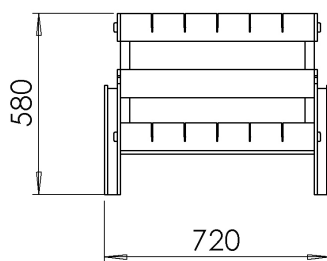

54 ячейки 100мм*100мм
(6 ячеек*9 ячеек)

Размеры стойки «Карета»:
Высота 790мм, Глубина 700мм,
Ширина 1190мм

Вместимость:

Ролет шторы заполнение до 216шт

Бокс 40мм*40мм по 4шт в ячейку

Бокс 40мм*60мм по 2шт в ячейку

Жалюзи заполнение 108шт

Бокс 85мм*35мм по 2шт в ячейку

Бамбуковые изделия 54шт

Бокс 90мм*90мм по 1шт в ячейку

СТОЙКА - НАКОПИТЕЛЬ «ТЕЛЕГА»

54 ячейки 100мм*100мм
(6 ячеек*9 ячеек)

Размеры стойки «Телега»:
Высота 580мм, Глубина 720мм,
Ширина 1140мм

Вместимость:

Ролет шторы заполнение до 212шт
Бокс 40мм*40мм по 4шт в ячейку
(в угловые ячейки входит 3 изделия
размер бокса 40мм*40мм)
Бокс 40мм*60мм по 2шт в ячейку
Жалюзи заполнение 108шт
Бокс 85мм*35мм по 2шт в ячейку
Бамбуковые изделия 54шт
Бокс 90мм*90мм по 1шт в ячейку

СТОЙКА - НАКОПИТЕЛЬ «ГРУЗОВИК»

54 ячейки 100мм*100мм
(6 ячеек*9 ячеек)

Размеры стойки «Грузовик»:
Высота 690мм, Глубина 720мм,
Ширина 1180мм

Вместимость:

Ролет шторы заполнение до 212шт

Бокс 40мм*40мм по 4шт в ячейку