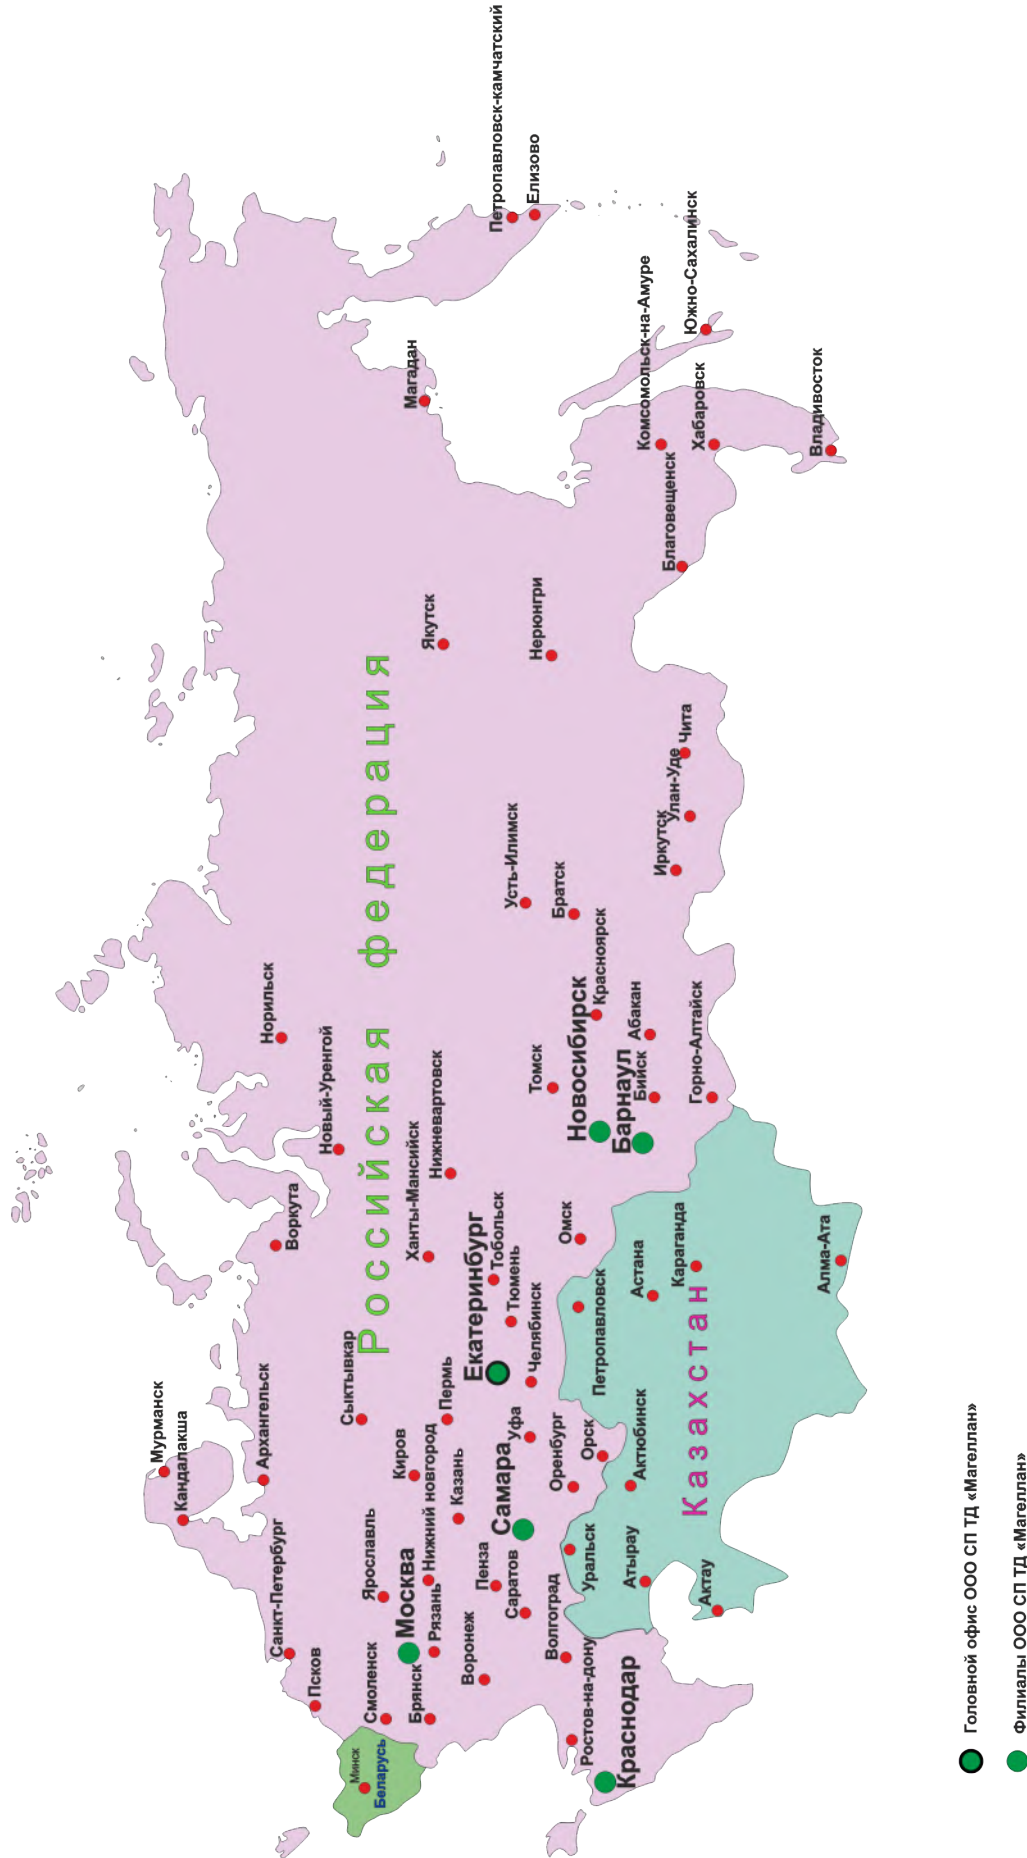

MAGELLAN

SINCE 2000

**ТОРГОВОЕ
ОБОРУДОВАНИЕ**

КАРНИЗЫ | ЖАЛЮЗИ | ШТОРЫ

● Головной офис ООО СП ТД «Магеллан»

● Филиалы ООО СП ТД «Магеллан»

О КОМПАНИИ

Совместное российско-китайское предприятие «Магеллан» - это: