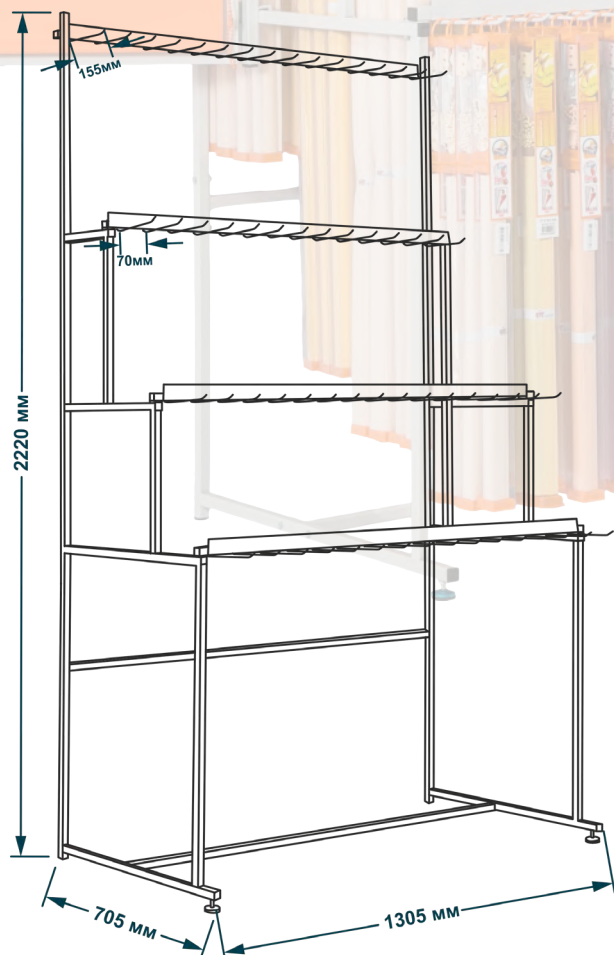

Бокс 90мм*90мм по 1шт в ячейку

СТОЙКА - НАКОПИТЕЛЬ «БЮДЖЕТ»

24 ячейки 100мм*100мм

(4 ячейки*6 ячеек)

Размеры стойки «Бюджет»:

Высота 500мм, Глубина 600мм,

Ширина 670мм

Вместимость:

Размеры стойки «Окно»:
Высота 490мм, Глубина 370мм,
Ширина окна 420мм
Ширина подставки 250мм

Вместимость:
Штора 40см до 2шт

ДЕМОНСТРАТОР «ОКНО»

установка на стойки под ролеты
вместимостью 120шт и 248шт

Размеры демонстратора «Окно»:
Высота 540мм,
Ширина 440мм

Вместимость:

Ролет шторы заполнение до 248шт

1-й ряд 16шт от 40см до 60см

2-й ряд 16шт от 70см до 100см

3-й ряд 14шт от 110см до 140см

4-й ряд 16шт от 150см до 200см

по 4шт на крючок

ПЛАНШЕТ РЕКЛАМНЫЙ РУЛОННЫЕ ШТОРЫ

Крепится только к стойке - накопителю для ролет на 248шт (стр.15)
 Размеры планшета: высота 700мм, ширина 1300мм, глубина 10мм
 Размеры стойки с планшетом: высота 2950мм, ширина 1300мм, глубина 705мм

MAGELLAN
РУЛОННЫЕ ШТОРЫ
ЛУЧШИЙ ВЫБОР!