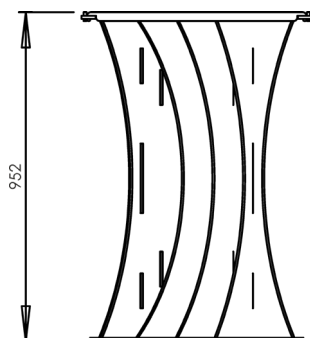

Стойка предоставляется

без коробок!

СТОЙКА - НАКОПИТЕЛЬ «НЕБОСКРЕБ»

для декоративной планки в коробке (14 ячеек)

Размеры стойки «Небоскреб»:
Высота 1500мм, Ширина 670мм
Глубина нижней части 790мм,
Глубина верхней части 630мм

Вместимость:
Планка в коробке 14шт

Стойка предоставляется
без коробок!

СТОЙКА - НАКОПИТЕЛЬ «ПОРЯДОК»

64 ячейки 90мм*45мм

Размеры стойки «Порядок»:
Высота 952мм, Глубина 665мм,
Ширина 665мм

Вместимость:
Карнизы Ультеракомпакт 2, 3-х рядные,
Карнизы Эконом 1, 2, 3-х рядные
заполнение до 64шт

СТОЙКА «ПРИВЕДЕНИЕ»

демонстрационная

Размеры стойки «Приведение»:
Высота 1500мм, Ширина 620мм
Глубина нижней части 370мм,
Глубина с мини-карнизом 413мм

Вместимость:
Мини-карниз Эра-28 1шт

СТОЙКА «ОКНО»

демонстрационная