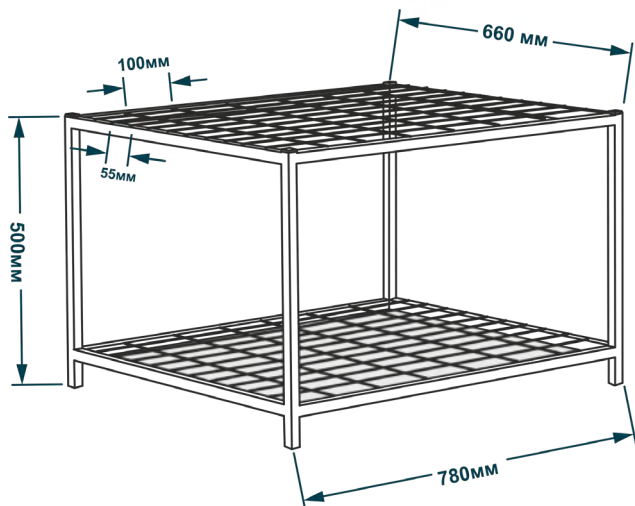

СЕТКА - НАКОПИТЕЛЬ ДЛЯ ШТОР - ПЛИССЕ И ЖАЛЮЗИ

77 ячеек 100мм*55мм
(11 ячеек*7 ячеек)

Размеры стойки:
Высота 500мм, Глубина 660мм,
Ширина 780мм

Вместимость:

Шторы плиссе заполнение 77шт
Бокс 40мм*80мм по 1шт в ячейку
Жалюзи заполнение 77шт
Бокс 85мм*35мм по 1шт в ячейку