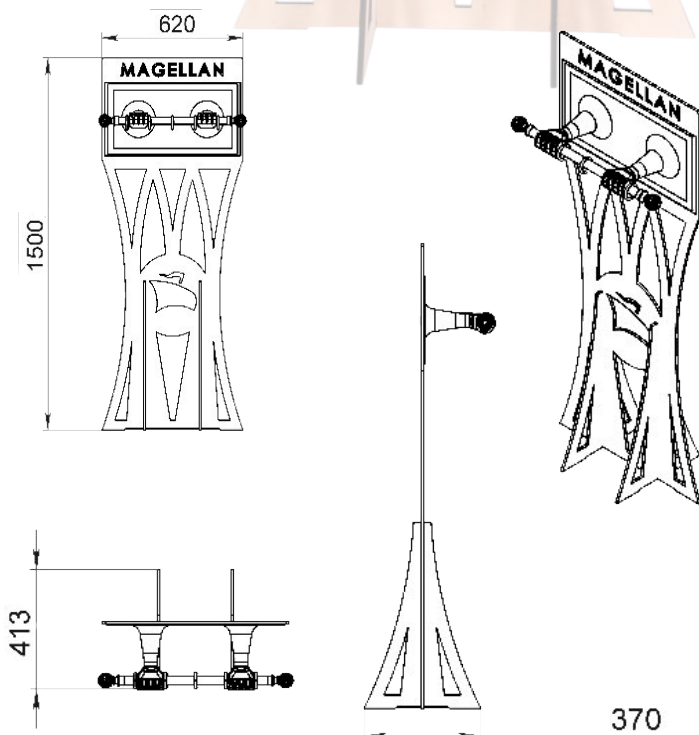

Стойка предоставляется

без коробок!

СТОЙКА - НАКОПИТЕЛЬ «НЕБОСКРЕБ»

для декоративной планки в коробке (14 ячеек)

Размеры стойки «Небоскреб»:
Высота 1500мм, Ширина 670мм
Глубина нижней части 790мм,
Глубина верхней части 630мм

Вместимость:
Планка в коробке 14шт

Стойка предоставляется
без коробок!

СТОЙКА - НАКОПИТЕЛЬ «ПОРЯДОК»

64 ячейки 90мм*45мм

Размеры стойки «Порядок»:
Высота 952мм, Глубина 665мм,
Ширина 665мм

Вместимость:
Карнизы Ультеракомпакт 2, 3-х рядные,
Карнизы Эконом 1, 2, 3-х рядные
заполнение до 64шт

СТОЙКА «ПРИВЕДЕНИЕ»

демонстрационная

Размеры стойки «Приведение»:
Высота 1500мм, Ширина 620мм
Глубина нижней части 370мм,
Глубина с мини-карнизом 413мм

Вместимость:
Мини-карниз Эра-28 1шт

СТОЙКА «ОКНО»

демонстрационная