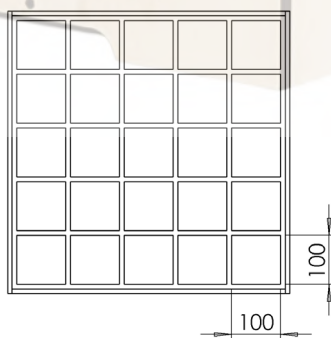

Вариант №2: 25 ячеек 100мм*100мм (5 ячеек*5 ячеек)

Размеры стойки «Дольче вита» 36 ячеек:

Высота 590мм, Глубина 640мм, Ширина 640мм

Размеры стойки «Дольче вита» 25 ячеек:

Высота 590мм, Глубина 580мм, Ширина 580мм

Вместимость 36/25 ячеек:

Ролет шторы заполнение до 144/100шт

Бокс 40мм*40мм по 4шт в ячейку

Бокс 40мм*60мм по 2шт в ячейку

Жалюзи заполнение 60/50шт

Бокс 85мм*35мм по 2шт в ячейку

Бамбуковые изделия 36/25шт

Бокс 90мм*90мм по 1шт в ячейку

СТОЙКА - НАКОПИТЕЛЬ «БЮДЖЕТ»

24 ячейки 100мм*100мм

(4 ячейки*6 ячеек)

Размеры стойки «Бюджет»:

Высота 500мм, Глубина 600мм,

Ширина 670мм

Вместимость:

54 ячейки 100мм*100мм
(6 ячеек*9 ячеек)

Размеры стойки «Карета»:
Высота 790мм, Глубина 700мм,
Ширина 1190мм

Вместимость:

Ролет шторы заполнение до 216шт

Бокс 40мм*40мм по 4шт в ячейку

Бокс 40мм*60мм по 2шт в ячейку