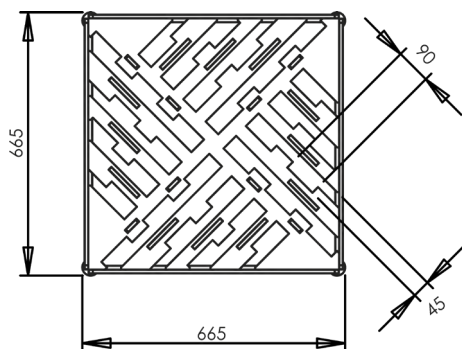

Вариант №2: 25 ячеек 100мм*100мм (5 ячеек*5 ячеек)

Размеры стойки «Дольче вита» 36 ячеек:

Высота 590мм, Глубина 640мм, Ширина 640мм

Размеры стойки «Дольче вита» 25 ячеек:

Высота 590мм, Глубина 580мм, Ширина 580мм

Стойка предоставляется

без коробок!

СТОЙКА - НАКОПИТЕЛЬ «НЕБОСКРЕБ»

для декоративной планки в коробке (14 ячеек)

Размеры стойки «Небоскреб»:
Высота 1500мм, Ширина 670мм
Глубина нижней части 790мм,
Глубина верхней части 630мм

Вместимость:
Планка в коробке 14шт

Стойка предоставляется
без коробок!

СТОЙКА - НАКОПИТЕЛЬ «ПОРЯДОК»

64 ячейки 90мм*45мм

Размеры стойки «Порядок»:
Высота 952мм, Глубина 665мм,
Ширина 665мм

Вместимость:
Карнизы Ультеракомпакт 2, 3-х рядные,
Карнизы Эконом 1, 2, 3-х рядные
заполнение до 64шт

СТОЙКА «ПРИВЕДЕНИЕ»

демонстрационная

Размеры стойки «Приведение»:
Высота 1500мм, Ширина 620мм
Глубина нижней части 370мм,
Глубина с мини-карнизом 413мм

Вместимость:
Мини-карниз Эра-28 1шт

СТОЙКА «ОКНО»

демонстрационная