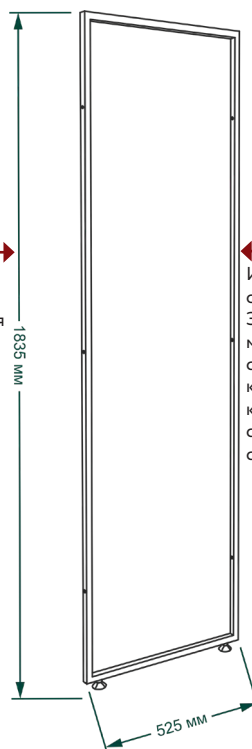

Информационный стенд Эра28 крепится на металлическую основу