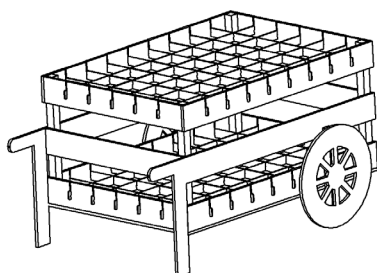

Жалюзи заполнение 108шт

Бокс 85мм*35мм по 2шт в ячейку

Бамбуковые изделия 54шт

Бокс 90мм*90мм по 1шт в ячейку

СТОЙКА - НАКОПИТЕЛЬ «ТЕЛЕГА»

54 ячейки 100мм*100мм
(6 ячеек*9 ячеек)

Размеры стойки «Телега»:
Высота 580мм, Глубина 720мм,
Ширина 1140мм

Вместимость:

Ролет шторы заполнение до 212шт
Бокс 40мм*40мм по 4шт в ячейку
(в угловые ячейки входит 3 изделия
размер бокса 40мм*40мм)
Бокс 40мм*60мм по 2шт в ячейку
Жалюзи заполнение 108шт
Бокс 85мм*35мм по 2шт в ячейку
Бамбуковые изделия 54шт
Бокс 90мм*90мм по 1шт в ячейку

СТОЙКА - НАКОПИТЕЛЬ «ГРУЗОВИК»

54 ячейки 100мм*100мм
(6 ячеек*9 ячеек)

Размеры стойки «Грузовик»:
Высота 690мм, Глубина 720мм,
Ширина 1180мм

Вместимость:

Ролет шторы заполнение до 212шт

Бокс 40мм*40мм по 4шт в ячейку