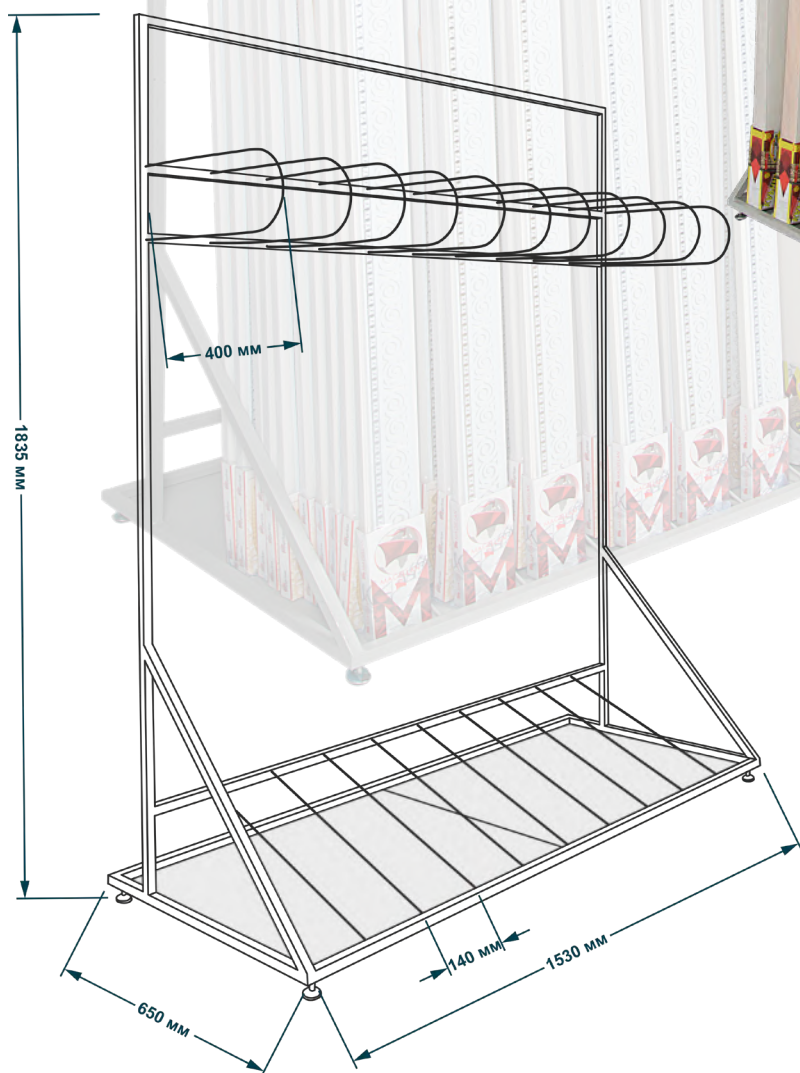

Ролет шторы заполнение до 96шт

Бокс 40мм*60мм по 2шт в ячейку

Бамбуковые изделия 48шт

Бокс 90мм*90мм по 1шт в ячейку

СТОЙКА - НАКОПИТЕЛЬ УНИВЕРСАЛЬНАЯ - 1

для кованых карнизов D16, 20, 28

Размеры стойки:

Высота 1835мм, Глубина 645мм,

Ширина 1000мм

Вместимость:

Карнизы: до 6шт в ячейку

6 ячеек шириной 80мм глубиной 410мм

Наконечники, фурнитура:

16 крючков длиной 195мм

расстояние между крючками 115мм

СТОЙКА - НАКОПИТЕЛЬ УНИВЕРСАЛЬНАЯ - 2

10 ячеек, для потолочных карнизов
Эконом 1,2,3-х рядных, Стандарт 2,3-х рядных,
для профильных и круглых карнизов D28мм

Размеры стойки:
Высота 1835мм, Глубина 650мм,
Ширина 1530мм

Вместимость:
Карнизы: до 10шт в ячейку
10 ячеек шириной 140мм
глубина ячеек 400мм