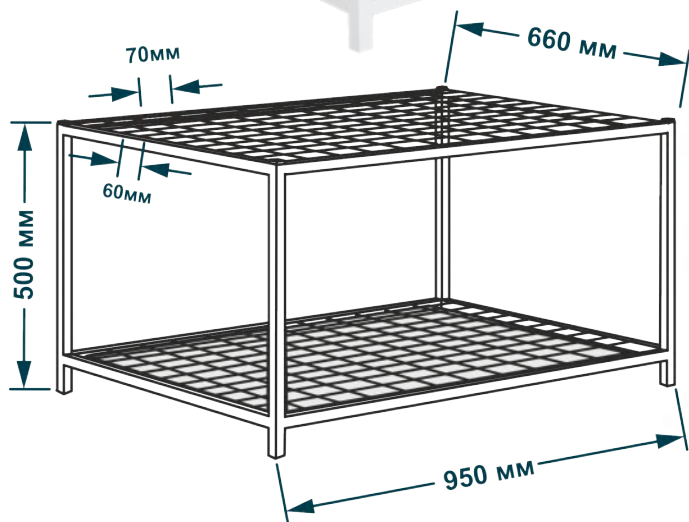

ИНФОРМАЦИОННЫЙ ПЛАНШЕТ с имитацией окон (4шт размер окна 430мм*560мм) с возможностью установки образцов рулонных штор или жалюзи.

+ СТОЙКА НАКОПИТЕЛЬ ДЛЯ РОЛЕТ

максимальная загрузка 96шт 24 крючка
Размеры: высота 2950мм, ширина 1000мм, глубина 705мм

Информационный планшет с имитацией окон крепится к стойке на 96шт ролет высота 1800мм, ширина 1000мм, глубина 10мм

СЕТКА - НАКОПИТЕЛЬ ДЛЯ РОЛЕТ

132 ячейки 70мм*60мм
(12 ячеек*11 ячеек)

Размеры стойки:

Высота 500мм, Глубина 660мм,
Ширина 950мм

Вместимость:

Ролет шторы заполнение до 132шт
Бокс 40мм*40мм по 1шт в ячейку
размер изделия от 40см до 120см
Бокс 40мм*60мм по 1шт в ячейку
размер изделия свыше 120см

СЕТКА - НАКОПИТЕЛЬ ДЛЯ СОЛНЦЕЗАЩИТЫ УНИВЕРСАЛЬНАЯ