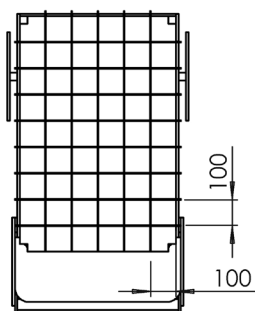

Вариант №2: 25 ячеек 100мм*100мм (5 ячеек*5 ячеек)

Размеры стойки «Дольче вита» 36 ячеек:

Высота 590мм, Глубина 640мм, Ширина 640мм

Размеры стойки «Дольче вита» 25 ячеек:

Высота 590мм, Глубина 580мм, Ширина 580мм

СТОЙКА - НАКОПИТЕЛЬ «ГРУЗОВИК»

54 ячейки 100мм*100мм
(6 ячеек*9 ячеек)

Размеры стойки «Грузовик»:
Высота 690мм, Глубина 720мм,
Ширина 1180мм

Вместимость:

Ролет шторы заполнение до 212шт

Бокс 40мм*40мм по 4шт в ячейку

(в угловые ячейки входит 3 изделия
размер бокса 40мм*40мм)

Бокс 40мм*60мм по 2шт в ячейку

Жалюзи заполнение 108шт

Бокс 85мм*35мм по 2шт в ячейку

Бамбуковые изделия 54шт

Бокс 90мм*90мм по 1шт в ячейку

СТОЙКА - НАКОПИТЕЛЬ «СФЕРА»

88 ячеек 48мм*48мм или
16 ячеек 100мм*100мм + 16 ячеек 48мм*100мм

Размеры стойки «Сфера»:
Высота 510мм, Глубина 620мм, Ширина 620мм

Вместимость:

Вариант №1

Ролет шторы заполнение до 88шт
Бокс 40мм*40мм по 1шт в ячейку