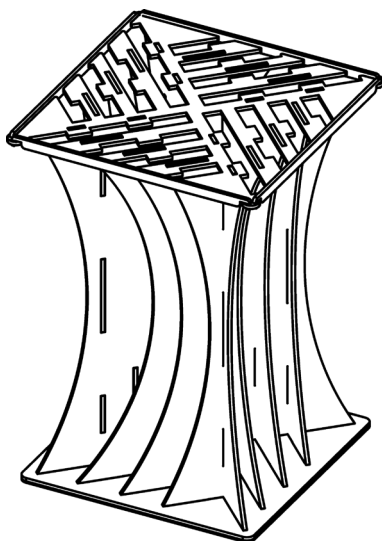

Стойка предоставляется

без коробок!

СТОЙКА - НАКОПИТЕЛЬ «НЕБОСКРЕБ»

для декоративной планки в коробке (14 ячеек)

Размеры стойки «Небоскреб»:
Высота 1500мм, Ширина 670мм
Глубина нижней части 790мм,
Глубина верхней части 630мм

Вместимость:
Планка в коробке 14шт

Стойка предоставляется
без коробок!

СТОЙКА - НАКОПИТЕЛЬ «ПОРЯДОК»

64 ячейки 90мм*45мм

Размеры стойки «Порядок»:
Высота 952мм, Глубина 665мм,
Ширина 665мм

Вместимость:
Карнизы Ультеракомпакт 2, 3-х рядные,
Карнизы Эконом 1, 2, 3-х рядные
заполнение до 64шт

СТОЙКА «ПРИВЕДЕНИЕ»

демонстрационная

Размеры стойки «Приведение»:
Высота 1500мм, Ширина 620мм
Глубина нижней части 370мм,
Глубина с мини-карнизом 413мм

Вместимость:
Мини-карниз Эра-28 1шт

СТОЙКА «ОКНО»

демонстрационная