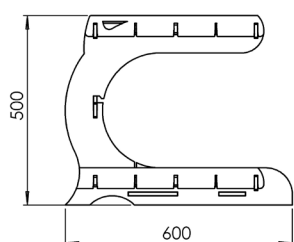

Вариант №2: 25 ячеек 100мм*100мм (5 ячеек*5 ячеек)

Размеры стойки «Дольче вита» 36 ячеек:

Высота 590мм, Глубина 640мм, Ширина 640мм

Размеры стойки «Дольче вита» 25 ячеек:

Высота 590мм, Глубина 580мм, Ширина 580мм

Бокс 90мм*90мм по 1шт в ячейку

СТОЙКА - НАКОПИТЕЛЬ «БЮДЖЕТ»

24 ячейки 100мм*100мм

(4 ячейки*6 ячеек)

Размеры стойки «Бюджет»:

Высота 500мм, Глубина 600мм,

Ширина 670мм

Вместимость:

Ролет шторы заполнение до 96шт

Бокс 40мм*40мм по 4шт в ячейку

Бокс 40мм*60мм по 2шт в ячейку

Жалюзи заполнение 48шт

Бокс 85мм*35мм по 2шт в ячейку

Бамбуковые изделия 24шт

Бокс 90мм*90мм по 1шт в ячейку

СТОЙКА - НАКОПИТЕЛЬ «КАРЕТА»

54 ячейки 100мм*100мм
(6 ячеек*9 ячеек)

Размеры стойки «Карета»:
Высота 790мм, Глубина 700мм,
Ширина 1190мм

Вместимость:

Ролет шторы заполнение до 216шт

Бокс 40мм*40мм по 4шт в ячейку

Бокс 40мм*60мм по 2шт в ячейку