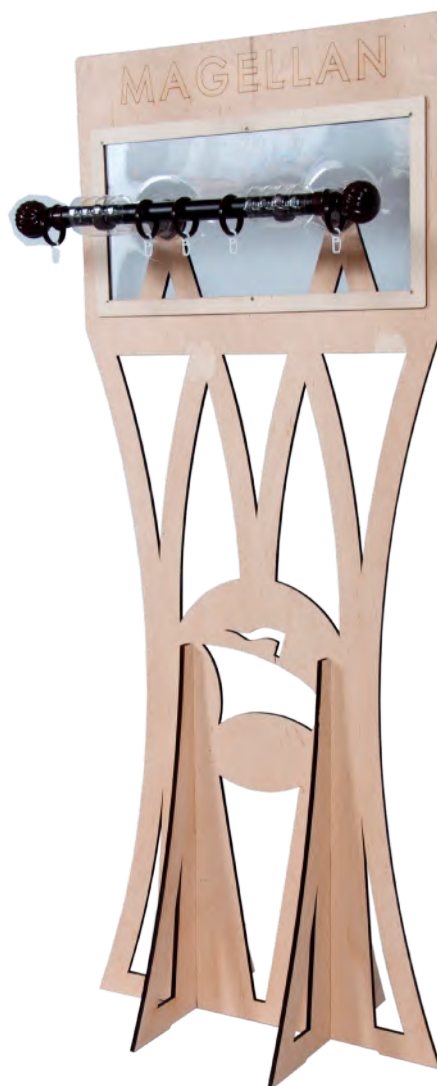

СТОЙКА «ПРИВЕДЕНИЕ»

демонстрационная

Размеры стойки «Приведение»:
Высота 1500мм, Ширина 620мм
Глубина нижней части 370мм,
Глубина с мини-карнизом 413мм

Вместимость:
Мини-карниз Эра-28 1шт

СТОЙКА «ОКНО»

демонстрационная