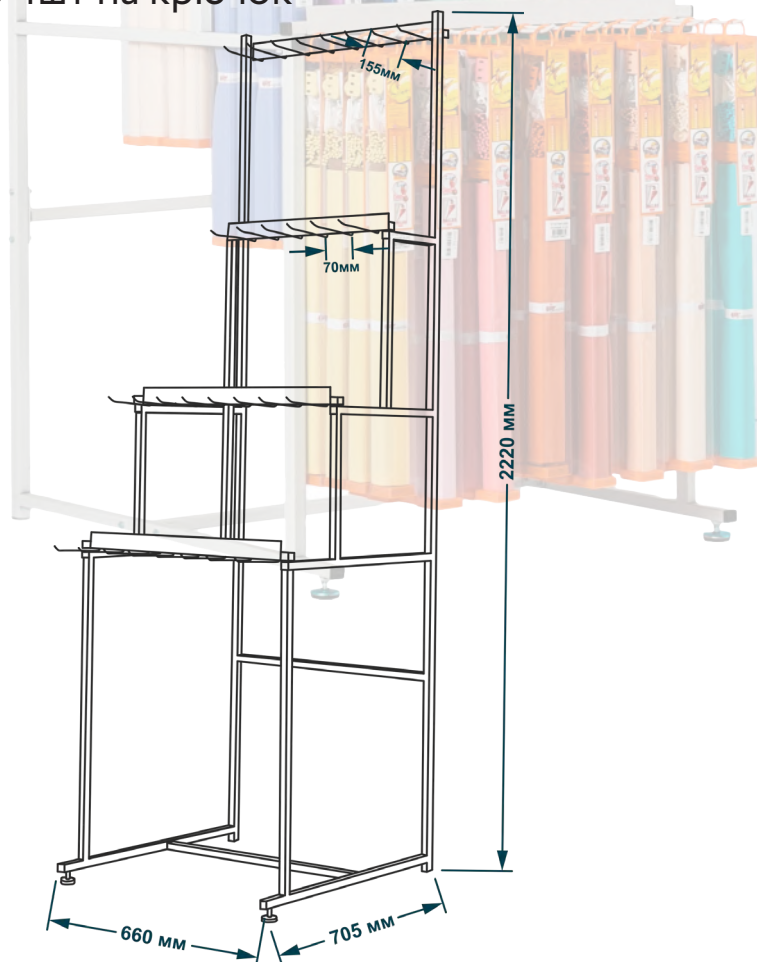

Бокс 90мм*90мм по 1шт в ячейку

СТОЙКА - НАКОПИТЕЛЬ «БЮДЖЕТ»

24 ячейки 100мм*100мм

(4 ячейки*6 ячеек)

Размеры стойки «Бюджет»:

Высота 500мм, Глубина 600мм,

Ширина 670мм

Вместимость:

УСТАНАВЛИВАЕМ:

- в офисе
- в конференц-зале
- в жилой комнате
- в кухне
- на балконе
- на даче

ecology

СТОЙКА - НАКОПИТЕЛЬ ДЛЯ РОЛЕТ

максимальная загрузка 120шт

30 крючков

Размеры стойки:

Высота 2250мм, Глубина 705мм,

Ширина 660мм

Длина крючка 155мм, расстояние между
крючками 70мм

Вместимость:

Ролет шторы наполнение до 120шт

1-й ряд 8шт от 40см до 60см

2-й ряд 8шт от 70см до 100см

3-й ряд 6шт от 110см до 140см

4-й ряд 8шт от 150см до 200см

по 4шт на крючок

ПЛАНШЕТ РЕКЛАМНЫЙ РУЛОННЫЕ ШТОРЫ

Крепится только к стойке - накопителю для ролет на 120шт (стр. 17)

Размеры планшета: высота 700мм, ширина 660мм, глубина 10мм

Размеры стойки с планшетом: высота 2950мм, ширина 660мм, глубина 705мм