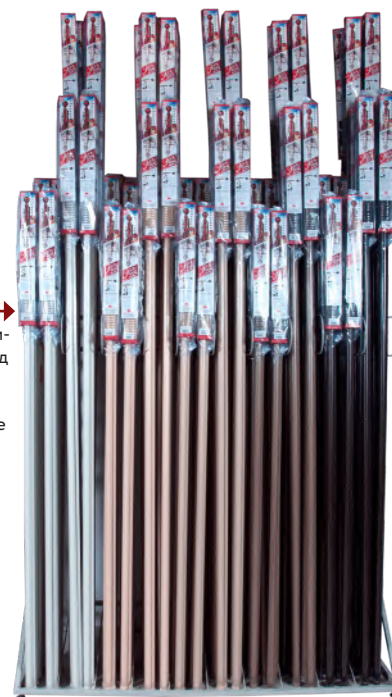

Информационный стенд Эра28 на металлической основе крепится к универсальным стойкам-2