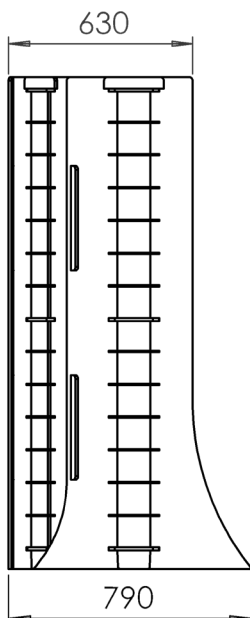

54 ячейки 100мм*100мм
(6 ячеек*9 ячеек)

Размеры стойки «Карета»:
Высота 790мм, Глубина 700мм,
Ширина 1190мм

Вместимость:

Ролет шторы заполнение до 216шт

Бокс 40мм*40мм по 4шт в ячейку

Бокс 40мм*60мм по 2шт в ячейку

Вариант №1

СТОЙКА - НАКОПИТЕЛЬ «ШЕСТИУГОЛЬНИК»

для декоративной планки в коробке (8 ячеек)

Размеры стойки «Шестиугольник»:

Высота 650мм, Глубина 760мм,

Ширина 680мм

Вместимость:

Планка в коробке 8шт

Стойка предоставляется

без коробок!

СТОЙКА - НАКОПИТЕЛЬ «НЕБОСКРЕБ»

для декоративной планки в коробке (14 ячеек)

Размеры стойки «Небоскреб»:
Высота 1500мм, Ширина 670мм
Глубина нижней части 790мм,
Глубина верхней части 630мм

Вместимость:
Планка в коробке 14шт

Стойка предоставляется
без коробок!

СТОЙКА - НАКОПИТЕЛЬ «ПОРЯДОК»

64 ячейки 90мм*45мм

Размеры стойки «Порядок»:
Высота 952мм, Глубина 665мм,
Ширина 665мм

Вместимость:
Карнизы Ультеракомпакт 2, 3-х рядные,
Карнизы Эконом 1, 2, 3-х рядные
заполнение до 64шт