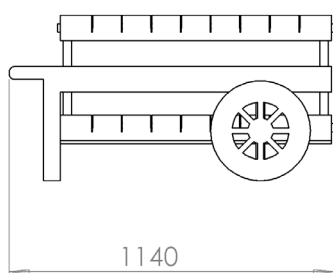

Вариант №2: 25 ячеек 100мм*100мм (5 ячеек*5 ячеек)

Размеры стойки «Дольче вита» 36 ячеек:

Высота 590мм, Глубина 640мм, Ширина 640мм

Размеры стойки «Дольче вита» 25 ячеек:

Высота 590мм, Глубина 580мм, Ширина 580мм

54 ячейки 100мм*100мм
(6 ячеек*9 ячеек)

Размеры стойки «Карета»:
Высота 790мм, Глубина 700мм,
Ширина 1190мм

Вместимость:

Ролет шторы заполнение до 216шт

Бокс 40мм*40мм по 4шт в ячейку

Бокс 40мм*60мм по 2шт в ячейку

Жалюзи заполнение 108шт

Бокс 85мм*35мм по 2шт в ячейку

Бамбуковые изделия 54шт

Бокс 90мм*90мм по 1шт в ячейку

СТОЙКА - НАКОПИТЕЛЬ «ТЕЛЕГА»

54 ячейки 100мм*100мм
(6 ячеек*9 ячеек)

Размеры стойки «Телега»:
Высота 580мм, Глубина 720мм,
Ширина 1140мм

СТОЙКА - НАКОПИТЕЛЬ «ГРУЗОВИК»

54 ячейки 100мм*100мм
(6 ячеек*9 ячеек)

Размеры стойки «Грузовик»:
Высота 690мм, Глубина 720мм,
Ширина 1180мм

Вместимость:

Ролет шторы заполнение до 212шт

Бокс 40мм*40мм по 4шт в ячейку