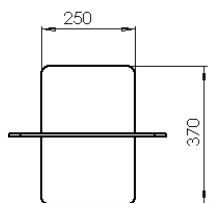

Стойка предоставляется

без коробок!

СТОЙКА - НАКОПИТЕЛЬ «НЕБОСКРЕБ»

для декоративной планки в коробке (14 ячеек)

Размеры стойки «Небоскреб»:
Высота 1500мм, Ширина 670мм
Глубина нижней части 790мм,
Глубина верхней части 630мм

Вместимость:
Планка в коробке 14шт

Стойка предоставляется
без коробок!

СТОЙКА - НАКОПИТЕЛЬ «ПОРЯДОК»

64 ячейки 90мм*45мм

Размеры стойки «Порядок»:
Высота 952мм, Глубина 665мм,
Ширина 665мм

Вместимость:
Карнизы Ультеракомпакт 2, 3-х рядные,
Карнизы Эконом 1, 2, 3-х рядные
заполнение до 64шт

СТОЙКА «ПРИВЕДЕНИЕ»

демонстрационная

Размеры стойки «Приведение»:
Высота 1500мм, Ширина 620мм
Глубина нижней части 370мм,
Глубина с мини-карнизом 413мм

Вместимость:
Мини-карниз Эра-28 1шт

СТОЙКА «ОКНО»

демонстрационная

Размеры стойки «Окно»:
Высота 490мм, Глубина 370мм,
Ширина окна 420мм
Ширина подставки 250мм

Вместимость:
Штора 40см до 2шт

ДЕМОНСТРАТОР «ОКНО»

установка на стойки под ролеты
вместимостью 120шт и 248шт

Размеры демонстратора «Окно»:
Высота 540мм,
Ширина 440мм