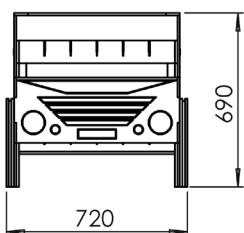

Вариант №2: 25 ячеек 100мм*100мм (5 ячеек*5 ячеек)

Размеры стойки «Дольче вита» 36 ячеек:

Высота 590мм, Глубина 640мм, Ширина 640мм

Размеры стойки «Дольче вита» 25 ячеек:

Высота 590мм, Глубина 580мм, Ширина 580мм

СТОЙКА - НАКОПИТЕЛЬ «ГРУЗОВИК»

54 ячейки 100мм*100мм
(6 ячеек*9 ячеек)

Размеры стойки «Грузовик»:
Высота 690мм, Глубина 720мм,
Ширина 1180мм

Вместимость:

Ролет шторы заполнение до 212шт

Бокс 40мм*40мм по 4шт в ячейку

(в угловые ячейки входит 3 изделия
размер бокса 40мм*40мм)

Бокс 40мм*60мм по 2шт в ячейку

Жалюзи заполнение 108шт

Бокс 85мм*35мм по 2шт в ячейку

Бамбуковые изделия 54шт

Бокс 90мм*90мм по 1шт в ячейку

СТОЙКА - НАКОПИТЕЛЬ «СФЕРА»

88 ячеек 48мм*48мм или
16 ячеек 100мм*100мм + 16 ячеек 48мм*100мм

Размеры стойки «Сфера»:
Высота 510мм, Глубина 620мм, Ширина 620мм

Вместимость:

Вариант №1

Ролет шторы заполнение до 88шт
Бокс 40мм*40мм по 1шт в ячейку