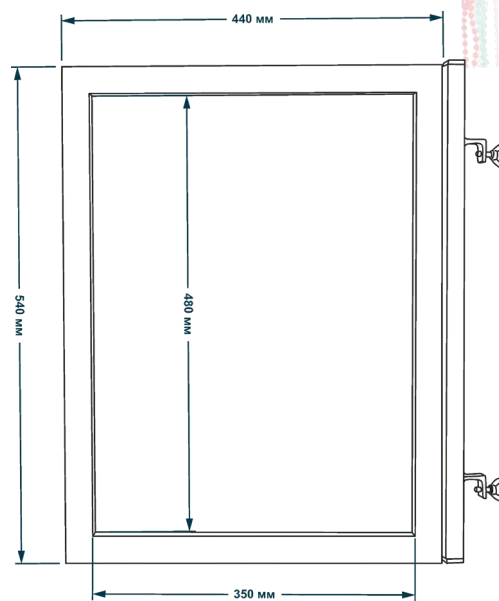

ДЕМОНСТРАТОР «ОКНО»

установка на стойки под ролеты
вместимостью 120шт и 248шт

Размеры демонстратора «Окно»:
Высота 540мм,
Ширина 440мм

Вместимость:
До 4шт штор шириной 40см