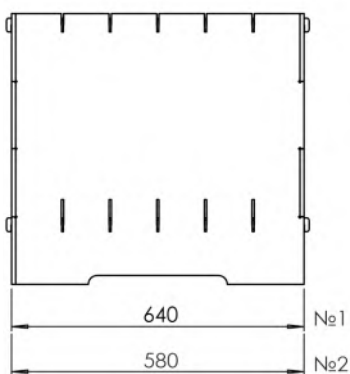

Вариант №2: 25 ячеек 100мм*100мм (5 ячеек*5 ячеек)

Размеры стойки «Дольче вита» 36 ячеек:

Высота 590мм, Глубина 640мм, Ширина 640мм

Размеры стойки «Дольче вита» 25 ячеек:

Высота 590мм, Глубина 580мм, Ширина 580мм

Вместимость 36/25 ячеек:

Ролет шторы заполнение до 144/100шт

Бокс 40мм*40мм по 4шт в ячейку

Бокс 40мм*60мм по 2шт в ячейку

Жалюзи заполнение 60/50шт

Бокс 85мм*35мм по 2шт в ячейку

Бамбуковые изделия 36/25шт

Бокс 90мм*90мм по 1шт в ячейку

СТОЙКА - НАКОПИТЕЛЬ «БЮДЖЕТ»

24 ячейки 100мм*100мм

(4 ячейки*6 ячеек)

Размеры стойки «Бюджет»:

Высота 500мм, Глубина 600мм,

Ширина 670мм

Вместимость:

54 ячейки 100мм*100мм
(6 ячеек*9 ячеек)

Размеры стойки «Карета»:
Высота 790мм, Глубина 700мм,
Ширина 1190мм

Вместимость:

Ролет шторы заполнение до 216шт

Бокс 40мм*40мм по 4шт в ячейку

Бокс 40мм*60мм по 2шт в ячейку