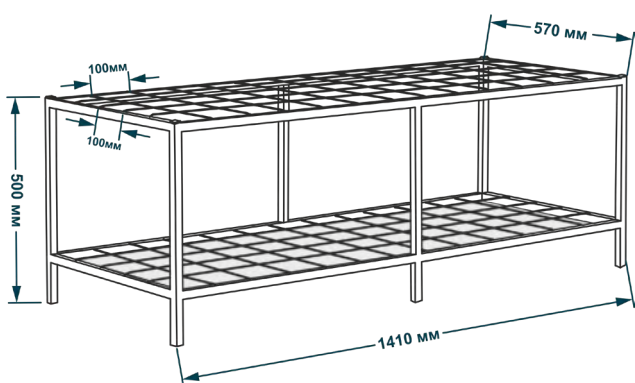

Вместимость:

Ролет шторы заполнение до 132шт
Бокс 40мм*40мм по 1шт в ячейку
размер изделия от 40см до 120см
Бокс 40мм*60мм по 1шт в ячейку
размер изделия свыше 120см

СЕТКА - НАКОПИТЕЛЬ ДЛЯ СОЛНЦЕЗАЩИТЫ УНИВЕРСАЛЬНАЯ

65 ячеек 100мм*100мм
(13 ячеек*5 ячеек)

Размеры стойки:
Высота 500мм, Глубина 570мм,
Ширина 1410мм

Вместимость:
Ролет шторы заполнение до 260шт
Бокс 40мм*40мм по 4шт в ячейку
Ролет шторы заполнение до 130шт
Бокс 40мм*60мм по 2шт в ячейку
Жалюзи заполнение 130шт
Бокс 85мм*35мм по 2шт в ячейку
Бамбуковые изделия 65шт
Бокс 90мм*90мм по 1шт в ячейку