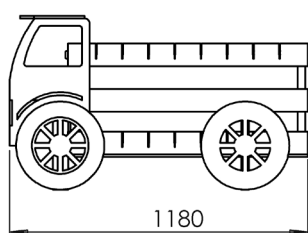

СТОЙКА - НАКОПИТЕЛЬ «ГРУЗОВИК»

54 ячейки 100мм*100мм
(6 ячеек*9 ячеек)

Размеры стойки «Грузовик»:
Высота 690мм, Глубина 720мм,
Ширина 1180мм

Вместимость:

Ролет шторы заполнение до 212шт

Бокс 40мм*40мм по 4шт в ячейку

(в угловые ячейки входит 3 изделия
размер бокса 40мм*40мм)

Бокс 40мм*60мм по 2шт в ячейку

Жалюзи заполнение 108шт

Бокс 85мм*35мм по 2шт в ячейку

Бамбуковые изделия 54шт

Бокс 90мм*90мм по 1шт в ячейку

СТОЙКА - НАКОПИТЕЛЬ «СФЕРА»