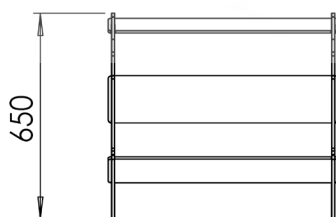

88 ячеек 48мм*48мм или
16 ячеек 100мм*100мм + 16 ячеек 48мм*100мм

Размеры стойки «Сфера»:
Высота 510мм, Глубина 620мм, Ширина 620мм

Вместимость:

Вариант №1

Ролет шторы заполнение до 88шт
Бокс 40мм*40мм по 1шт в ячейку

Вариант №1

СТОЙКА - НАКОПИТЕЛЬ «ШЕСТИУГОЛЬНИК»

для декоративной планки в коробке (8 ячеек)

Размеры стойки «Шестиугольник»:

Высота 650мм, Глубина 760мм,

Ширина 680мм

Вместимость:

Планка в коробке 8шт

Стойка предоставляется

без коробок!

СТОЙКА - НАКОПИТЕЛЬ «НЕБОСКРЕБ»

для декоративной планки в коробке (14 ячеек)

Размеры стойки «Небоскреб»:
Высота 1500мм, Ширина 670мм
Глубина нижней части 790мм,
Глубина верхней части 630мм

Вместимость:
Планка в коробке 14шт

Стойка предоставляется
без коробок!

СТОЙКА - НАКОПИТЕЛЬ «ПОРЯДОК»

64 ячейки 90мм*45мм

Размеры стойки «Порядок»:
Высота 952мм, Глубина 665мм,
Ширина 665мм

Вместимость:
Карнизы Ультеракомпакт 2, 3-х рядные,
Карнизы Эконом 1, 2, 3-х рядные
заполнение до 64шт