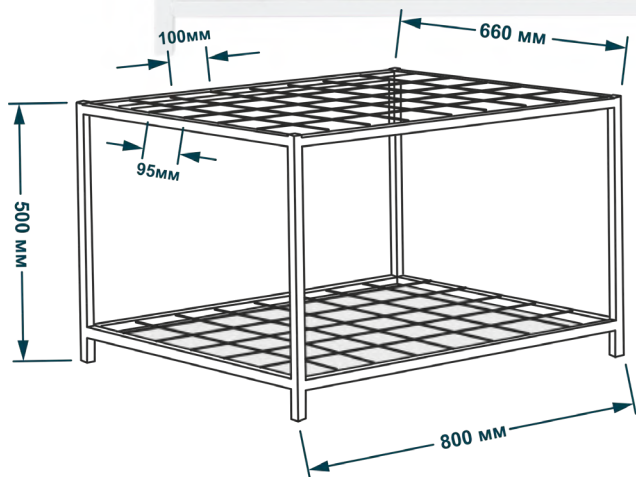

СЕТКА - НАКОПИТЕЛЬ ДЛЯ РОЛЕТ И БАМБУКОВЫХ ШТОР

48 ячеек 100мм*95мм
(6 ячеек*8 ячеек)

Размеры стойки:
Высота 500мм, Глубина 660мм,
Ширина 800мм

Вместимость:

Ролет шторы заполнение до 192шт

Бокс 40мм*40мм по 4шт в ячейку

Ролет шторы заполнение до 96шт

Бокс 40мм*60мм по 2шт в ячейку

Бамбуковые изделия 48шт

Бокс 90мм*90мм по 1шт в ячейку