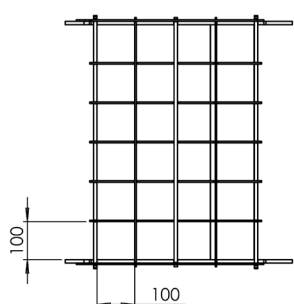

Вариант №2: 25 ячеек 100мм*100мм (5 ячеек*5 ячеек)

Размеры стойки «Дольче вита» 36 ячеек:

Высота 590мм, Глубина 640мм, Ширина 640мм

Размеры стойки «Дольче вита» 25 ячеек:

Высота 590мм, Глубина 580мм, Ширина 580мм

Бокс 90мм*90мм по 1шт в ячейку

СТОЙКА - НАКОПИТЕЛЬ «БЮДЖЕТ»

24 ячейки 100мм*100мм

(4 ячейки*6 ячеек)

Размеры стойки «Бюджет»:

Высота 500мм, Глубина 600мм,

Ширина 670мм

Вместимость:

Ролет шторы заполнение до 96шт

Бокс 40мм*40мм по 4шт в ячейку

Бокс 40мм*60мм по 2шт в ячейку

Жалюзи заполнение 48шт

Бокс 85мм*35мм по 2шт в ячейку

Бамбуковые изделия 24шт

Бокс 90мм*90мм по 1шт в ячейку

СТОЙКА - НАКОПИТЕЛЬ «КАРЕТА»

54 ячейки 100мм*100мм
(6 ячеек*9 ячеек)

Размеры стойки «Карета»:
Высота 790мм, Глубина 700мм,
Ширина 1190мм

Вместимость:

Ролет шторы заполнение до 216шт

Бокс 40мм*40мм по 4шт в ячейку

Бокс 40мм*60мм по 2шт в ячейку