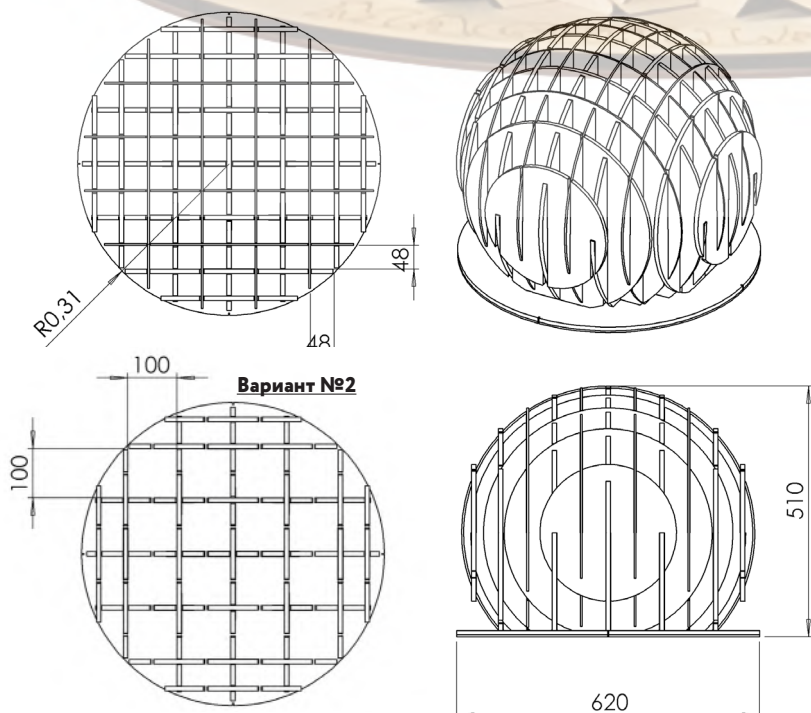

СТОЙКА - НАКОПИТЕЛЬ «СФЕРА»

88 ячеек 48мм*48мм или
16 ячеек 100мм*100мм + 16 ячеек 48мм*100мм

Размеры стойки «Сфера»:
Высота 510мм, Глубина 620мм, Ширина 620мм

Вместимость:

Вариант №1

Ролет шторы заполнение до 88шт
Бокс 40мм*40мм по 1шт в ячейку

Вариант №2

Ролет шторы заполнение до 80шт
Бокс 40мм*40мм по 4шт в ячейку до 64шт +
40мм*40мм по 2шт в ячейку 16шт
Жалюзи заполнение до 40шт
Бокс 85мм*35мм по 2шт в ячейку 100*100 до 32шт
Бокс 85мм*35мм по 1шт в ячейку 48*100 до 8шт
Бамбуковые изделия до 16шт
Бокс 90мм*90мм по 1шт в ячейку 16шт

Вариант №1