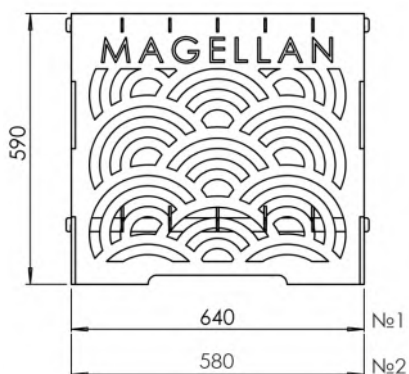

Вариант №2: 25 ячеек 100мм*100мм (5 ячеек*5 ячеек)

Размеры стойки «Дольче вита» 36 ячеек:

Высота 590мм, Глубина 640мм, Ширина 640мм

Размеры стойки «Дольче вита» 25 ячеек:

Высота 590мм, Глубина 580мм, Ширина 580мм

Вместимость 36/25 ячеек:

Ролет шторы заполнение до 144/100шт

Бокс 40мм*40мм по 4шт в ячейку

Бокс 40мм*60мм по 2шт в ячейку

Жалюзи заполнение 60/50шт

Бокс 85мм*35мм по 2шт в ячейку

Бамбуковые изделия 36/25шт

Бокс 90мм*90мм по 1шт в ячейку

СТОЙКА - НАКОПИТЕЛЬ «БЮДЖЕТ»

24 ячейки 100мм*100мм

(4 ячейки*6 ячеек)

Размеры стойки «Бюджет»:

Высота 500мм, Глубина 600мм,

Ширина 670мм

Вместимость: