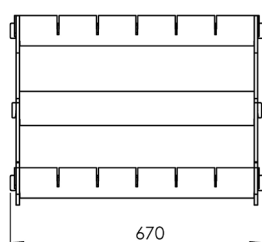

Вариант №2: 25 ячеек 100мм*100мм (5 ячеек*5 ячеек)

Размеры стойки «Дольче вита» 36 ячеек:

Высота 590мм, Глубина 640мм, Ширина 640мм

Размеры стойки «Дольче вита» 25 ячеек:

Высота 590мм, Глубина 580мм, Ширина 580мм

Бокс 90мм*90мм по 1шт в ячейку

СТОЙКА - НАКОПИТЕЛЬ «БЮДЖЕТ»

24 ячейки 100мм*100мм

(4 ячейки*6 ячеек)

Размеры стойки «Бюджет»:

Высота 500мм, Глубина 600мм,

Ширина 670мм

Вместимость:

Ролет шторы заполнение до 96шт

Бокс 40мм*40мм по 4шт в ячейку

Бокс 40мм*60мм по 2шт в ячейку

Жалюзи заполнение 48шт

Бокс 85мм*35мм по 2шт в ячейку

Бамбуковые изделия 24шт

Бокс 90мм*90мм по 1шт в ячейку

СТОЙКА - НАКОПИТЕЛЬ «КАРЕТА»

54 ячейки 100мм*100мм
(6 ячеек*9 ячеек)

Размеры стойки «Карета»:
Высота 790мм, Глубина 700мм,
Ширина 1190мм

Вместимость:

Ролет шторы заполнение до 216шт

Бокс 40мм*40мм по 4шт в ячейку

Бокс 40мм*60мм по 2шт в ячейку