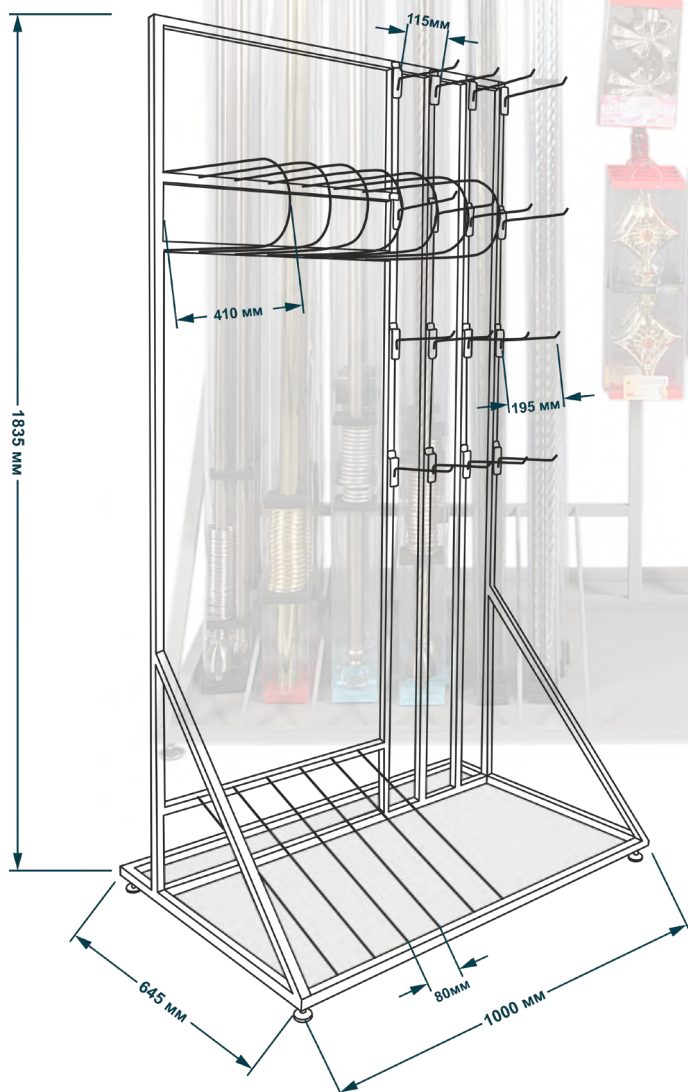

Ролет шторы заполнение до 96шт

Бокс 40мм*60мм по 2шт в ячейку

Бамбуковые изделия 48шт

Бокс 90мм*90мм по 1шт в ячейку

СТОЙКА - НАКОПИТЕЛЬ УНИВЕРСАЛЬНАЯ - 1

для кованых карнизов D16, 20, 28

Размеры стойки:

Высота 1835мм, Глубина 645мм,

Ширина 1000мм

Вместимость:

Карнизы: до 6шт в ячейку

6 ячеек шириной 80мм глубиной 410мм

Наконечники, фурнитура:

16 крючков длиной 195мм

расстояние между крючками 115мм

СТОЙКА - НАКОПИТЕЛЬ УНИВЕРСАЛЬНАЯ - 2

10 ячеек, для потолочных карнизов
Эконом 1,2,3-х рядных, Стандарт 2,3-х рядных,
для профильных и круглых карнизов D28мм

Размеры стойки:
Высота 1835мм, Глубина 650мм,
Ширина 1530мм

Вместимость:
Карнизы: до 10шт в ячейку
10 ячеек шириной 140мм
глубина ячеек 400мм