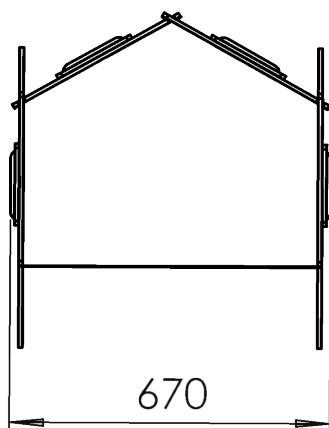

Вариант №1

СТОЙКА - НАКОПИТЕЛЬ «ШЕСТИУГОЛЬНИК»

для декоративной планки в коробке (8 ячеек)

Размеры стойки «Шестиугольник»:

Высота 650мм, Глубина 760мм,

Ширина 680мм

Вместимость:

Планка в коробке 8шт

Стойка предоставляется

без коробок!

СТОЙКА - НАКОПИТЕЛЬ «НЕБОСКРЕБ»

для декоративной планки в коробке (14 ячеек)

Размеры стойки «Небоскреб»:
Высота 1500мм, Ширина 670мм
Глубина нижней части 790мм,
Глубина верхней части 630мм

Вместимость:
Планка в коробке 14шт

Стойка предоставляется
без коробок!

СТОЙКА - НАКОПИТЕЛЬ «ПОРЯДОК»

64 ячейки 90мм*45мм

Размеры стойки «Порядок»:
Высота 952мм, Глубина 665мм,
Ширина 665мм

Вместимость:
Карнизы Ультеракомпакт 2, 3-х рядные,
Карнизы Эконом 1, 2, 3-х рядные
заполнение до 64шт