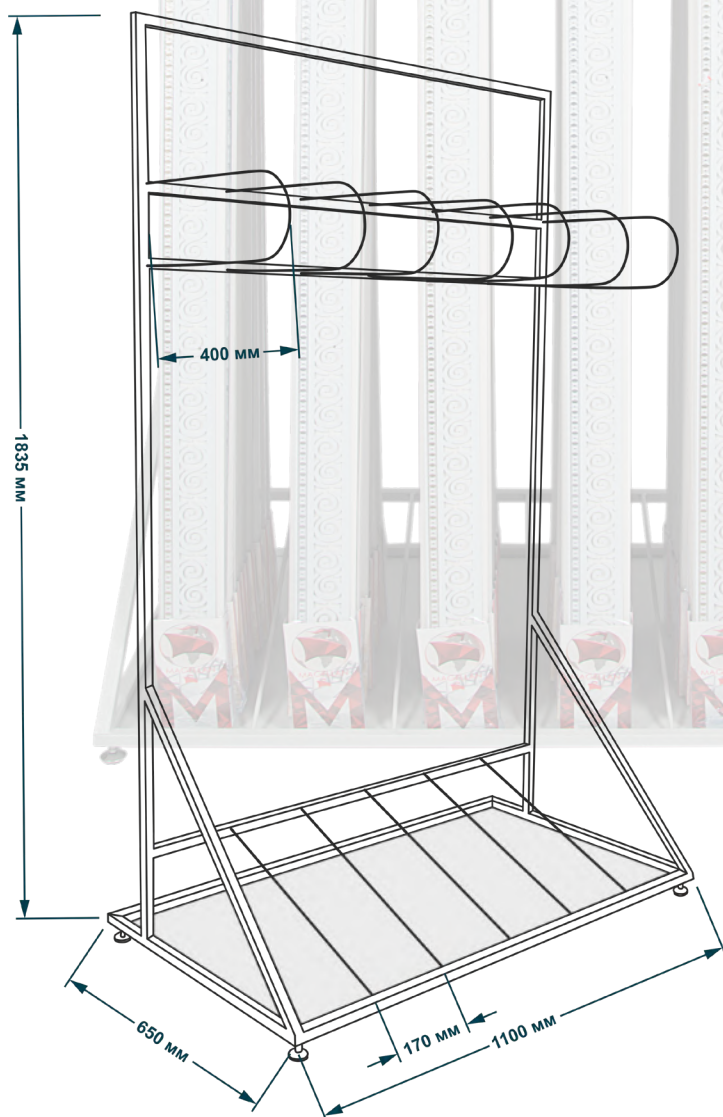

10 ячеек, для потолочных карнизов
Эконом 1,2,3-х рядных, Стандарт 2,3-х рядных,
для профильных и круглых карнизов D28мм

Размеры стойки:
Высота 1835мм, Глубина 650мм,
Ширина 1530мм

Вместимость:
Карнизы: до 10шт в ячейку
10 ячеек шириной 140мм
глубина ячеек 400мм

СТОЙКА - НАКОПИТЕЛЬ УНИВЕРСАЛЬНАЯ - 2

6 ячеек, для потолочных карнизов
Эконом 1,2,3-х рядных, Стандарт 2,3-х рядных.
для профильных и круглых карнизов D28мм

Размеры стойки:
Высота 1835мм, Глубина 650мм,
Ширина 1100мм

Вместимость:
Карнизы: до 10шт в ячейку
6 ячеек шириной 170мм
глубина ячеек 400мм

ИНФОРМАЦИОННЫЙ СТЕНД

Размеры стенда: Высота 2200мм, Ширина 700мм, глубина 25мм

На стенде 3шт потолочных мини-карнизов.

Крепится только к универсальным стойкам - 2 на 6 и 10 ячеек (страницы 28, 29)