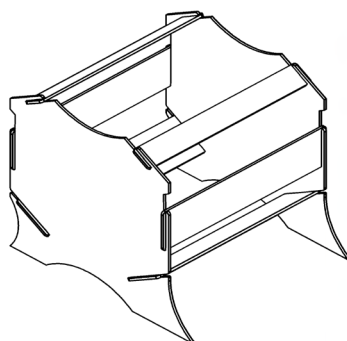

Вариант №2

Ролет шторы заполнение до 80шт
Бокс 40мм*40мм по 4шт в ячейку до 64шт +
40мм*40мм по 2шт в ячейку 16шт
Жалюзи заполнение до 40шт
Бокс 85мм*35мм по 2шт в ячейку 100*100 до 32шт
Бокс 85мм*35мм по 1шт в ячейку 48*100 до 8шт
Бамбуковые изделия до 16шт
Бокс 90мм*90мм по 1шт в ячейку 16шт

Вариант №1

СТОЙКА - НАКОПИТЕЛЬ «ШЕСТИУГОЛЬНИК»

для декоративной планки в коробке (8 ячеек)

Размеры стойки «Шестиугольник»:

Высота 650мм, Глубина 760мм,

Ширина 680мм

Вместимость:

Планка в коробке 8шт

Стойка предоставляется

без коробок!

СТОЙКА - НАКОПИТЕЛЬ «НЕБОСКРЕБ»

для декоративной планки в коробке (14 ячеек)

Размеры стойки «Небоскреб»:
Высота 1500мм, Ширина 670мм
Глубина нижней части 790мм,
Глубина верхней части 630мм

Вместимость:
Планка в коробке 14шт

Стойка предоставляется
без коробок!

СТОЙКА - НАКОПИТЕЛЬ «ПОРЯДОК»

64 ячейки 90мм*45мм

Размеры стойки «Порядок»:
Высота 952мм, Глубина 665мм,
Ширина 665мм

Вместимость:
Карнизы Ультеракомпакт 2, 3-х рядные,
Карнизы Эконом 1, 2, 3-х рядные
заполнение до 64шт