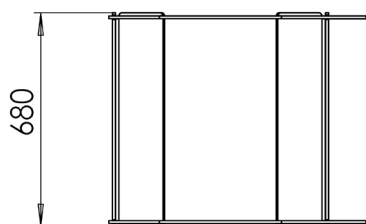

88 ячеек 48мм*48мм или
16 ячеек 100мм*100мм + 16 ячеек 48мм*100мм

Размеры стойки «Сфера»:
Высота 510мм, Глубина 620мм, Ширина 620мм

Вместимость:

Вариант №1

Ролет шторы заполнение до 88шт
Бокс 40мм*40мм по 1шт в ячейку

Вариант №1

СТОЙКА - НАКОПИТЕЛЬ «ШЕСТИУГОЛЬНИК»

для декоративной планки в коробке (8 ячеек)

Размеры стойки «Шестиугольник»:

Высота 650мм, Глубина 760мм,

Ширина 680мм

Вместимость:

Планка в коробке 8шт

Стойка предоставляется

без коробок!

СТОЙКА - НАКОПИТЕЛЬ «НЕБОСКРЕБ»

для декоративной планки в коробке (14 ячеек)

Размеры стойки «Небоскреб»:
Высота 1500мм, Ширина 670мм
Глубина нижней части 790мм,
Глубина верхней части 630мм

Вместимость:
Планка в коробке 14шт

Стойка предоставляется
без коробок!

СТОЙКА - НАКОПИТЕЛЬ «ПОРЯДОК»

64 ячейки 90мм*45мм

Размеры стойки «Порядок»:
Высота 952мм, Глубина 665мм,
Ширина 665мм

Вместимость:
Карнизы Ультеракомпакт 2, 3-х рядные,
Карнизы Эконом 1, 2, 3-х рядные
заполнение до 64шт