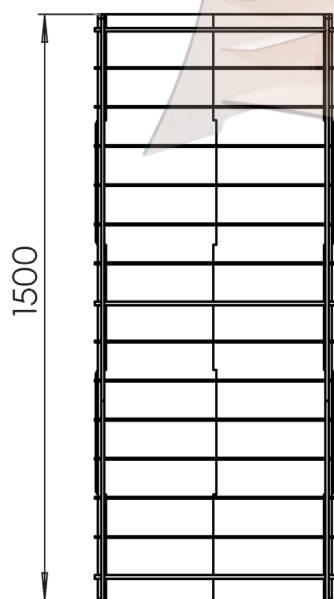

Бокс 90мм*90мм по 1шт в ячейку

СТОЙКА - НАКОПИТЕЛЬ «БЮДЖЕТ»

24 ячейки 100мм*100мм

(4 ячейки*6 ячеек)

Размеры стойки «Бюджет»:

Высота 500мм, Глубина 600мм,

Ширина 670мм

Вместимость:

88 ячеек 48мм*48мм или
16 ячеек 100мм*100мм + 16 ячеек 48мм*100мм

Размеры стойки «Сфера»:
Высота 510мм, Глубина 620мм, Ширина 620мм

Вместимость:

Вариант №1

Ролет шторы заполнение до 88шт
Бокс 40мм*40мм по 1шт в ячейку

Стойка предоставляется

без коробок!

СТОЙКА - НАКОПИТЕЛЬ «НЕБОСКРЕБ»

для декоративной планки в коробке (14 ячеек)

Размеры стойки «Небоскреб»:
Высота 1500мм, Ширина 670мм
Глубина нижней части 790мм,
Глубина верхней части 630мм

Вместимость:
Планка в коробке 14шт

Стойка предоставляется
без коробок!

СТОЙКА - НАКОПИТЕЛЬ «ПОРЯДОК»

64 ячейки 90мм*45мм

Размеры стойки «Порядок»:
Высота 952мм, Глубина 665мм,
Ширина 665мм

Вместимость:
Карнизы Ультеракомпакт 2, 3-х рядные,
Карнизы Эконом 1, 2, 3-х рядные
заполнение до 64шт