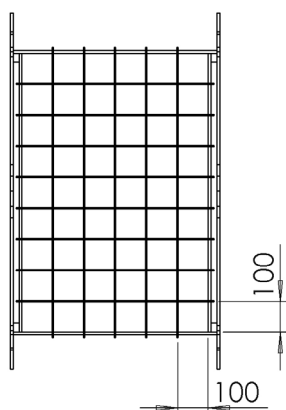

Вариант №2: 25 ячеек 100мм*100мм (5 ячеек*5 ячеек)

Размеры стойки «Дольче вита» 36 ячеек:

Высота 590мм, Глубина 640мм, Ширина 640мм

Размеры стойки «Дольче вита» 25 ячеек:

Высота 590мм, Глубина 580мм, Ширина 580мм

Бокс 90мм*90мм по 1шт в ячейку

СТОЙКА - НАКОПИТЕЛЬ «БЮДЖЕТ»

24 ячейки 100мм*100мм

(4 ячейки*6 ячеек)

Размеры стойки «Бюджет»:

Высота 500мм, Глубина 600мм,

Ширина 670мм

Вместимость:

54 ячейки 100мм*100мм
(6 ячеек*9 ячеек)

Размеры стойки «Карета»:
Высота 790мм, Глубина 700мм,
Ширина 1190мм

Вместимость:

Ролет шторы заполнение до 216шт

Бокс 40мм*40мм по 4шт в ячейку

Бокс 40мм*60мм по 2шт в ячейку

Жалюзи заполнение 108шт

Бокс 85мм*35мм по 2шт в ячейку

Бамбуковые изделия 54шт

Бокс 90мм*90мм по 1шт в ячейку

СТОЙКА - НАКОПИТЕЛЬ «ТЕЛЕГА»

54 ячейки 100мм*100мм
(6 ячеек*9 ячеек)

Размеры стойки «Телега»:
Высота 580мм, Глубина 720мм,
Ширина 1140мм