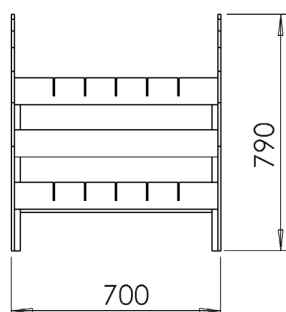

Вариант №2: 25 ячеек 100мм*100мм (5 ячеек*5 ячеек)

Размеры стойки «Дольче вита» 36 ячеек:

Высота 590мм, Глубина 640мм, Ширина 640мм

Размеры стойки «Дольче вита» 25 ячеек:

Высота 590мм, Глубина 580мм, Ширина 580мм

Бокс 90мм*90мм по 1шт в ячейку

СТОЙКА - НАКОПИТЕЛЬ «БЮДЖЕТ»

24 ячейки 100мм*100мм

(4 ячейки*6 ячеек)

Размеры стойки «Бюджет»:

Высота 500мм, Глубина 600мм,

Ширина 670мм

Вместимость:

54 ячейки 100мм*100мм
(6 ячеек*9 ячеек)

Размеры стойки «Карета»:
Высота 790мм, Глубина 700мм,
Ширина 1190мм

Вместимость:

Ролет шторы заполнение до 216шт

Бокс 40мм*40мм по 4шт в ячейку

Бокс 40мм*60мм по 2шт в ячейку

Жалюзи заполнение 108шт

Бокс 85мм*35мм по 2шт в ячейку

Бамбуковые изделия 54шт

Бокс 90мм*90мм по 1шт в ячейку

СТОЙКА - НАКОПИТЕЛЬ «ТЕЛЕГА»

54 ячейки 100мм*100мм
(6 ячеек*9 ячеек)

Размеры стойки «Телега»:
Высота 580мм, Глубина 720мм,
Ширина 1140мм