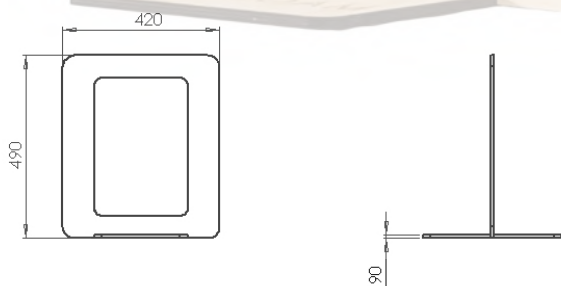

Стойка предоставляется

без коробок!

СТОЙКА - НАКОПИТЕЛЬ «НЕБОСКРЕБ»

для декоративной планки в коробке (14 ячеек)

Размеры стойки «Небоскреб»:
Высота 1500мм, Ширина 670мм
Глубина нижней части 790мм,
Глубина верхней части 630мм

Вместимость:
Планка в коробке 14шт

Стойка предоставляется
без коробок!

СТОЙКА - НАКОПИТЕЛЬ «ПОРЯДОК»

64 ячейки 90мм*45мм

Размеры стойки «Порядок»:
Высота 952мм, Глубина 665мм,
Ширина 665мм

Вместимость:
Карнизы Ультеракомпакт 2, 3-х рядные,
Карнизы Эконом 1, 2, 3-х рядные
заполнение до 64шт

СТОЙКА «ПРИВЕДЕНИЕ»

демонстрационная

Размеры стойки «Приведение»:
Высота 1500мм, Ширина 620мм
Глубина нижней части 370мм,
Глубина с мини-карнизом 413мм

Вместимость:
Мини-карниз Эра-28 1шт

СТОЙКА «ОКНО»

демонстрационная

Размеры стойки «Окно»:
Высота 490мм, Глубина 370мм,
Ширина окна 420мм
Ширина подставки 250мм

Вместимость:
Штора 40см до 2шт

ДЕМОНСТРАТОР «ОКНО»

установка на стойки под ролеты
вместимостью 120шт и 248шт

Размеры демонстратора «Окно»:
Высота 540мм,
Ширина 440мм