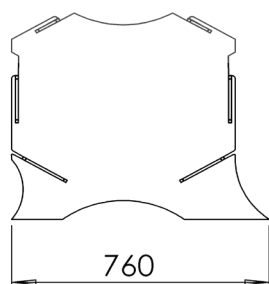

88 ячеек 48мм*48мм или
16 ячеек 100мм*100мм + 16 ячеек 48мм*100мм

Размеры стойки «Сфера»:
Высота 510мм, Глубина 620мм, Ширина 620мм

Вместимость:

Вариант №1

Ролет шторы заполнение до 88шт
Бокс 40мм*40мм по 1шт в ячейку

Вариант №2

Ролет шторы заполнение до 80шт
Бокс 40мм*40мм по 4шт в ячейку до 64шт +
40мм*40мм по 2шт в ячейку 16шт
Жалюзи заполнение до 40шт
Бокс 85мм*35мм по 2шт в ячейку 100*100 до 32шт
Бокс 85мм*35мм по 1шт в ячейку 48*100 до 8шт
Бамбуковые изделия до 16шт
Бокс 90мм*90мм по 1шт в ячейку 16шт

Вариант №1

СТОЙКА - НАКОПИТЕЛЬ «ШЕСТИУГОЛЬНИК»

для декоративной планки в коробке (8 ячеек)

Размеры стойки «Шестиугольник»:

Высота 650мм, Глубина 760мм,

Ширина 680мм

Вместимость:

Планка в коробке 8шт

Стойка предоставляется

без коробок!

СТОЙКА - НАКОПИТЕЛЬ «НЕБОСКРЕБ»

для декоративной планки в коробке (14 ячеек)

Размеры стойки «Небоскреб»:
Высота 1500мм, Ширина 670мм
Глубина нижней части 790мм,
Глубина верхней части 630мм