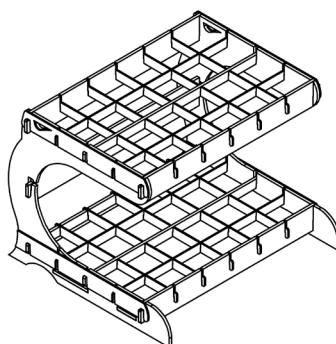

Бокс 90мм*90мм по 1шт в ячейку

СТОЙКА - НАКОПИТЕЛЬ «БЮДЖЕТ»

24 ячейки 100мм*100мм

(4 ячейки*6 ячеек)

Размеры стойки «Бюджет»:

Высота 500мм, Глубина 600мм,

Ширина 670мм

Вместимость:

Ролет шторы заполнение до 96шт

Бокс 40мм*40мм по 4шт в ячейку

Бокс 40мм*60мм по 2шт в ячейку

Жалюзи заполнение 48шт

Бокс 85мм*35мм по 2шт в ячейку

Бамбуковые изделия 24шт

Бокс 90мм*90мм по 1шт в ячейку

СТОЙКА - НАКОПИТЕЛЬ «КАРЕТА»

54 ячейки 100мм*100мм
(6 ячеек*9 ячеек)

Размеры стойки «Карета»:
Высота 790мм, Глубина 700мм,
Ширина 1190мм

Вместимость:

Ролет шторы заполнение до 216шт

Бокс 40мм*40мм по 4шт в ячейку

Бокс 40мм*60мм по 2шт в ячейку

Жалюзи заполнение 108шт

Бокс 85мм*35мм по 2шт в ячейку

Бамбуковые изделия 54шт

Бокс 90мм*90мм по 1шт в ячейку

СТОЙКА - НАКОПИТЕЛЬ «ТЕЛЕГА»

54 ячейки 100мм*100мм
(6 ячеек*9 ячеек)

Размеры стойки «Телега»:
Высота 580мм, Глубина 720мм,
Ширина 1140мм